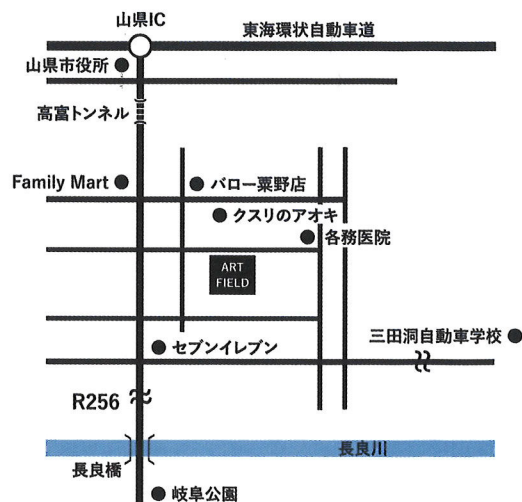

ART FIELD

ATELIER teku + teku
GALLERY teku + teku